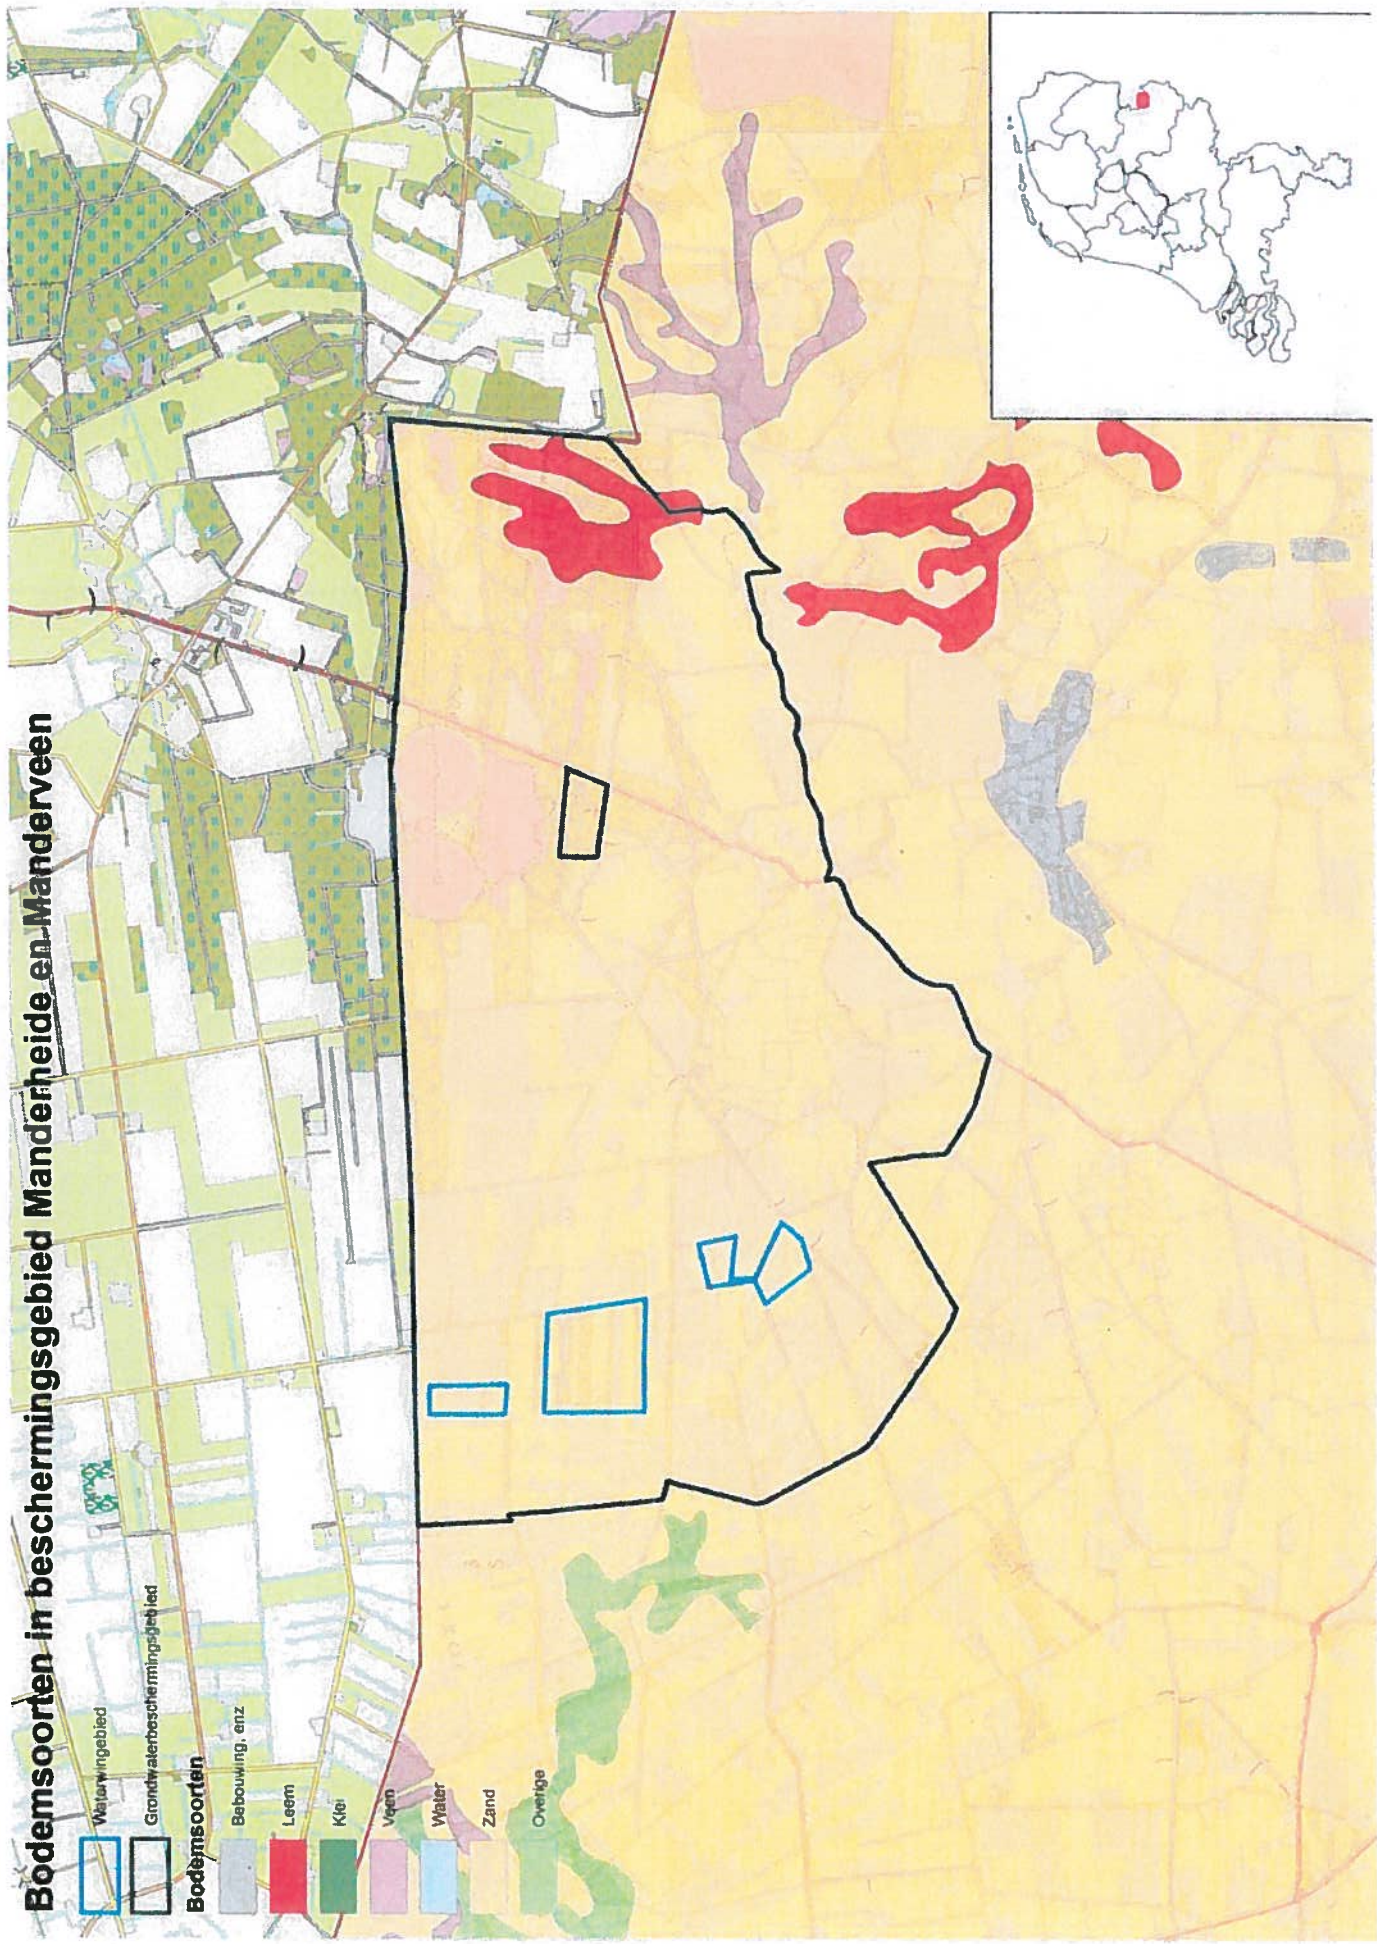

Bodemsoorten in beschermingsgebied Manderheide en Manderveen

- Waterwingebied
- Grondwaterbeschermingsgebied
- **Bodemsoorten**
- Bebouwing, enz
- Leem
- Klei
- Veem
- Water
- Zand
- Overige