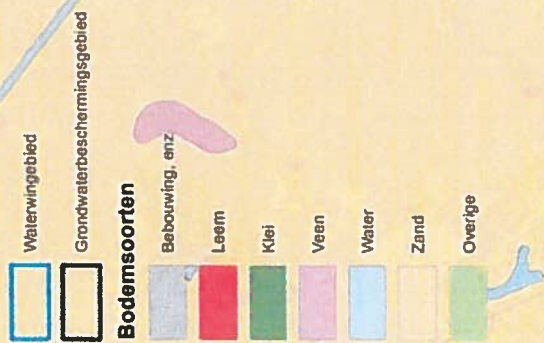

Bodemsoorten in beschermingsgebied Noordbargeres