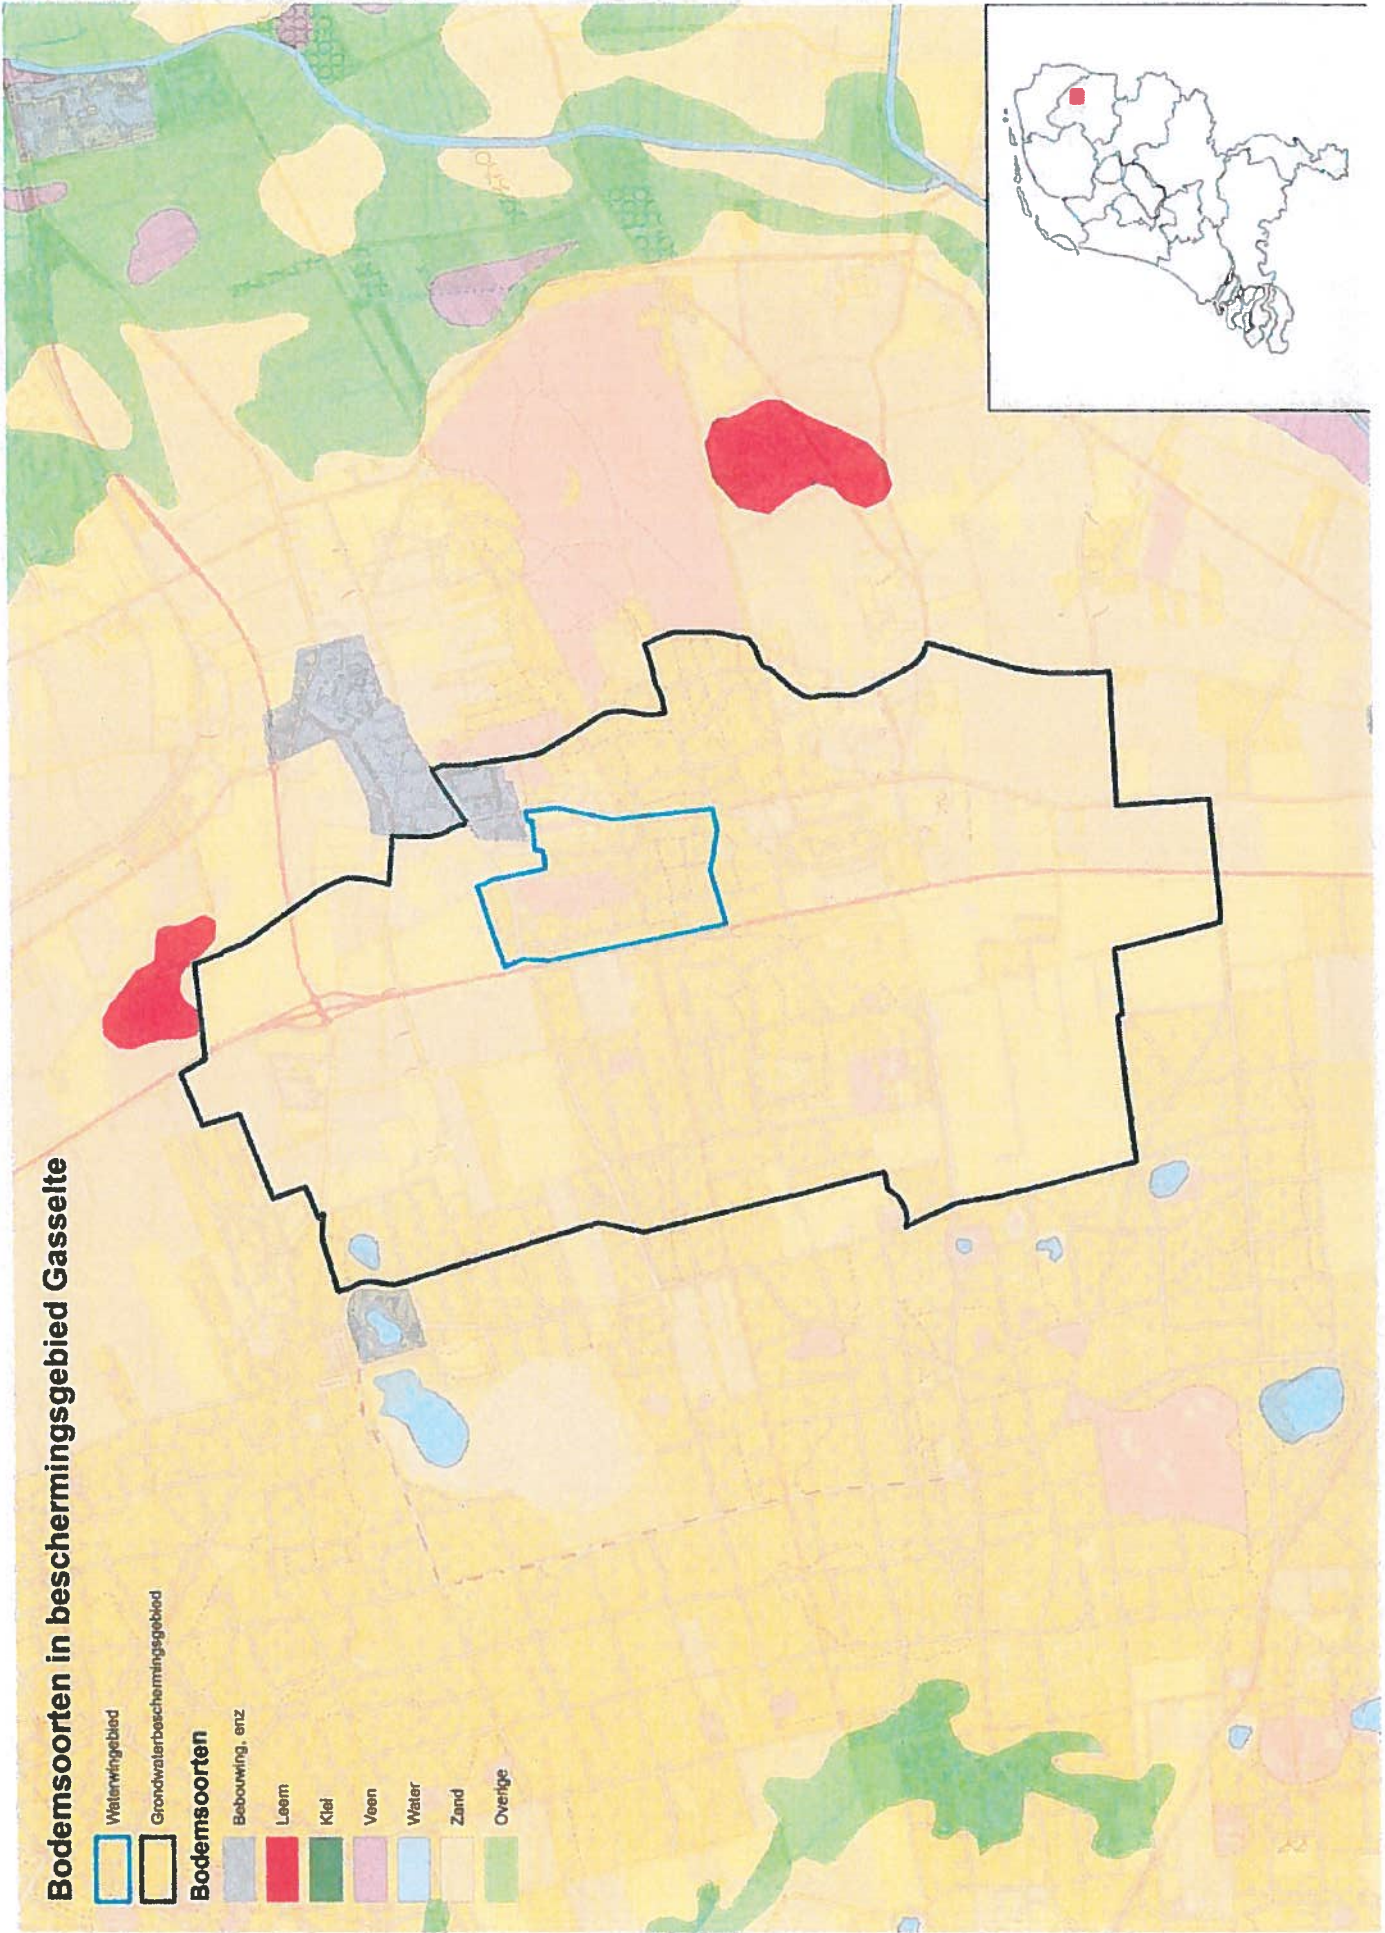

Bodemsoorten in beschermingsgebied Gasselte

- Waterwingebied
- Grondwaterbeschermingsgebied
- **Bodemsoorten**
- Bebouwing, enz.
- Leem
- Klei
- Veen
- Water
- Zand
- Overige