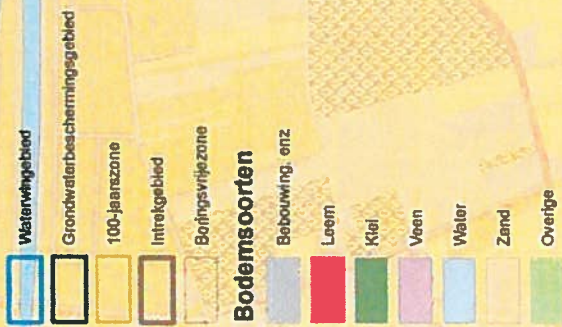

Bodemsoorten in beschermingsgebied Helvoirt